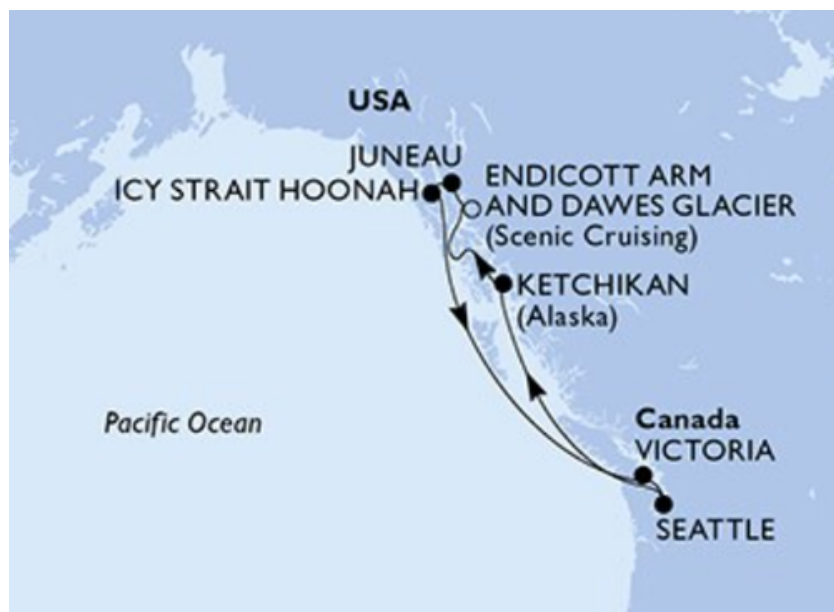

Alaska

MSC Poesia  
8 días | 7 noches  
Desde Seattle  
24 agosto 2026  
Precio total desde  
**754€ p.p**

VISITANDO: Seattle - Ketchikan - Endicott Arm and Dawes Glacier, United States - Juneau - Icy Strait Point - Victoria - Seattle